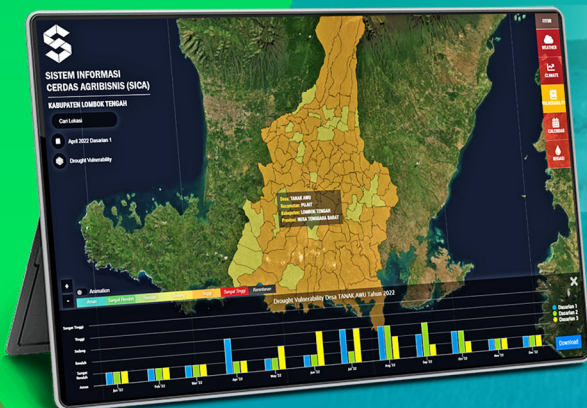

WORLD NEIGHBORS
Inspiring People - Strengthening Communities

SKPB merupakan SICA yang diterapkan untuk daerah Lombok Tengah dan sekitarnya. SKPB adalah proyek antara PT IGI dan NGO World Neighbors untuk Dinas Pertanian di Lombok Tengah pada tahun 2020 - sekarang. Terdapat tambahan fitur untuk SKPB, yaitu: Sistem Prediksi Hama dan tersedianya aplikasi Android SKPB.

SICA

Sistem Informasi Cerdas Agribisnis

KABUPATEN INDRAMAYU

Pemanfaatan SICA yang diterapkan di Kab. Indramayu sejak tahun 2008 - sekarang untuk Dinas Pertanian Kab. Indramayu.

PEMDA LAIN YANG MENGGUNAKAN